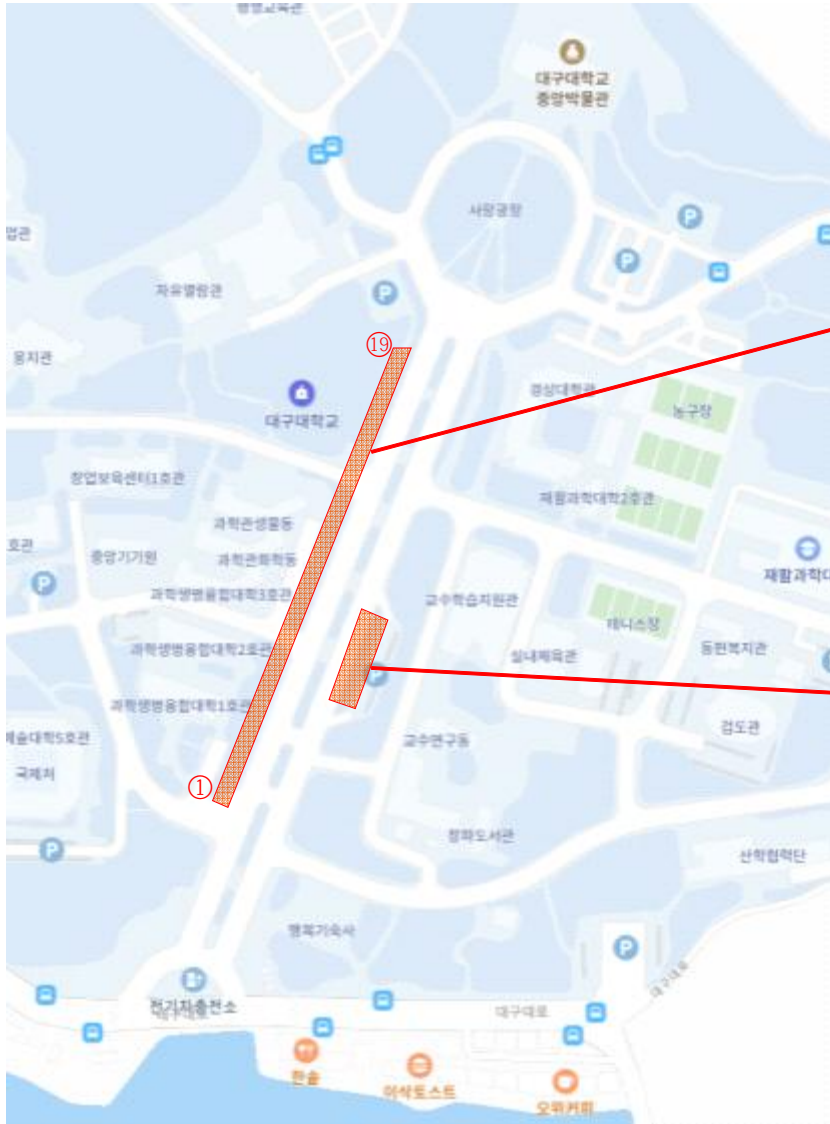

○ 하교 통학버스 교내 정차지

대구노선(1~19노선) 탑승지역

시외노선(경주, 구미, 포항, 울산)
지하철(안심역,임당역)노선 탑승지역