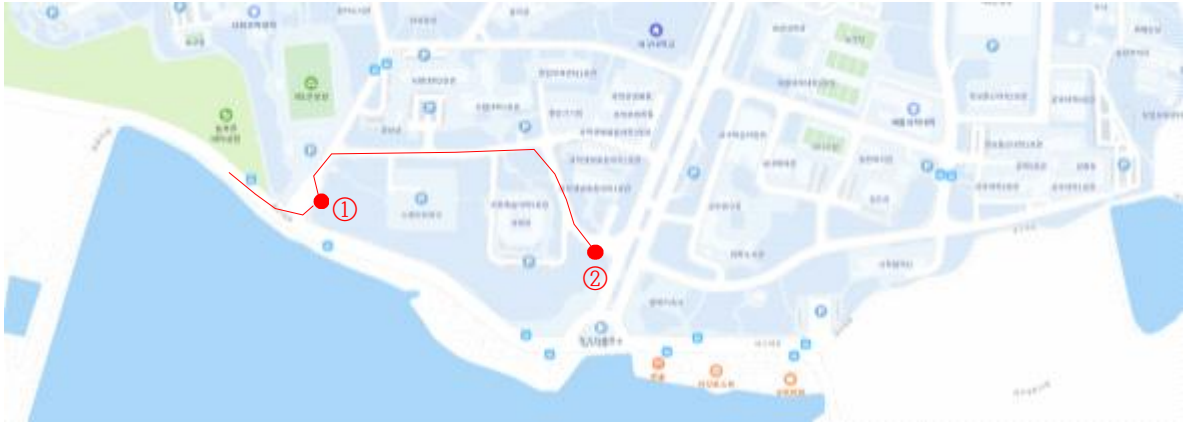

2 2023-1학기 통학버스 시외노선(안)

지역	구분	운행노선	비고
구미	등교 1호차	도량동 우체국 건너편(07:15) → 고아농협하나로마트(07:18) → 도량지구대(07:20) → 구미종합터미널 앞(한미타운, 터미널편의점)(07:35) → 경산캠퍼스	북구 미
	등교 2노선	구미농협 원평지점(07:15) → 구미현대병원(7:26) → 형곡네거리 sk모범주유소(07:28) → 동아백화점 롯데리아앞(07:31) → 구미종합터미널앞(한미타운, 터미널편의점)(07:35) → 경산캠퍼스	
	등교 3노선	옥계대백타운 버스 승강장(07:10) → 옥계사거리 버스 승강장 펫마트 앞(07:12) → (구)경남은행 구미지점(07:25) → 경산캠퍼스	
	하교	● (18:10): 전노선 등교의 역순으로 정차	
경주	등교	황성공원 시계탑(07:10) → 경주역 시외버스 승강장(07:13) → 경주 시외버스터미널 맞은편 승강장(07:20) → 충효동 월성중 맞은편 시내버스 승강장(07:22) → 영천시외버스터미널 맞은편(07:55) → 경산캠퍼스	
	하교	● (18:10): 전노선 등교의 역순으로 정차	
포항	등교 1호차	라한 호텔 앞(07:00) → 창포네거리 S-OIL 대동주유소 앞(07:05) → 나루끝 현대오일뱅크 셀프주유소(07:10) → 용흥교차로 포항생막창 앞(07:15) → 양학육교버스승강장(07:17) → 경산캠퍼스	
	등교 2호차	포항종합터미널 세븐일레븐 포항밸류점 앞(현대자동차 맞은편)(07:20) → SK부 APT맞은편 SK주유소(07:23) → 안강버스터미널 맞은편 버스승강장 앞(07:40) → 풍산금속 앞(07:42) → 경산캠퍼스	
	하교	● (18:10): 전노선 등교의 역순으로 정차	
울산	등교 3노선	야음동 국민병원 앞(07:07) → 야음 홈플러스 앞(07:09) → 수암시장 농협 앞(07:10) → 공업탑네거리 시외버스승강장(07:15) → 수자원공사 챔스영어학원앞 버스정류장(07:17) → 법원 앞 버스정류장(07:18) → 신복로타리 전세버스 정류장 앞(07:25) → 경산캠퍼스	
	하교	● (18:10): 전노선 등교의 역순으로 정차	

※경주노선은 영천노선과 통합운행

○ 하교 통학버스 교내 정차지

대구노선(1~19노선) 탑승지역

시외노선(경주, 구미, 포항, 울산)
지하철(안심역,임당역)노선 탑승지역

○ 등교 통학버스 교내 정차지

※ 09시 이전 학교 도착차량(대구노선): 서문→정문

※ 09시 이후 학교 도착차량(대구노선), 시외노선: 점자도서관 건너편 → 과학생명융합대학 3호관(교수학습지원관 건너편) → 공과대학 → 과학생명융합대학 5호관 앞