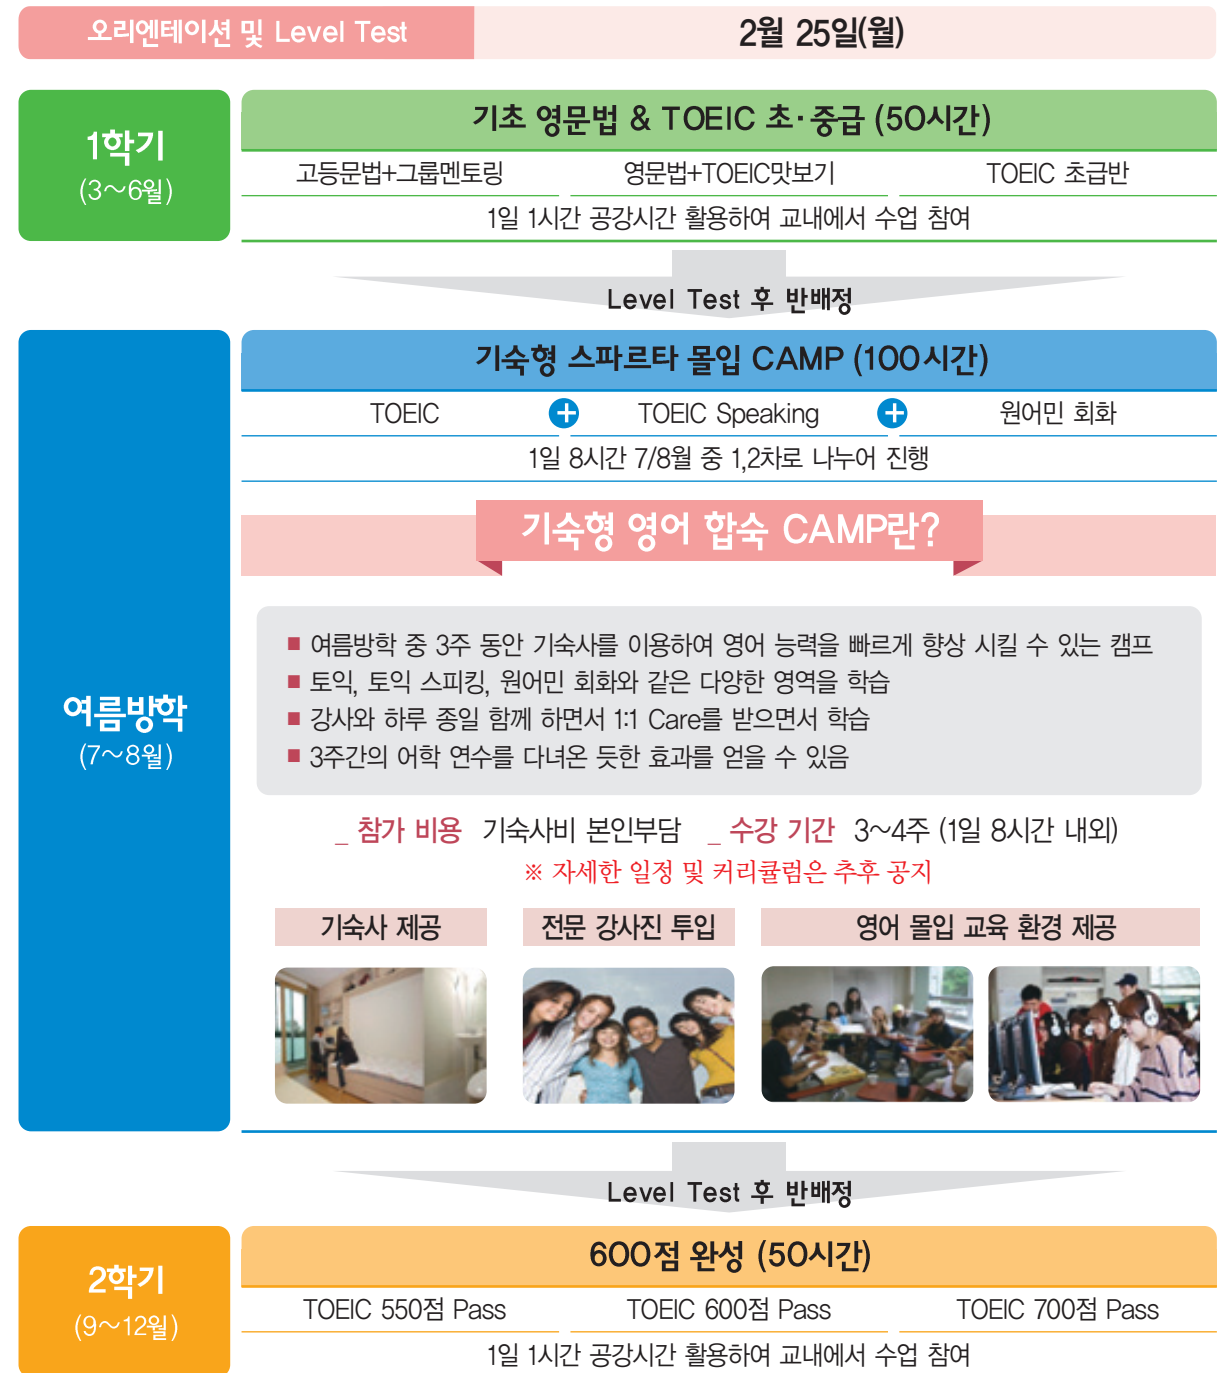

선택 02 ▶ 9개월 Speed 코스

조금 더 빠르게 영어를 마스터 하고자 하는 수강생에게 추천하는 코스

- 1, 2학기엔 공강 시간을 활용해서 하루에 1시간~2시간씩 영어 학습
- 여름방학 땀 기숙형 캠프를 통해 하루 종일 영어 학습